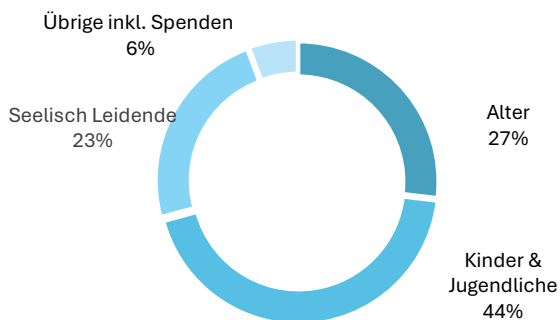

Fördertätigkeit

Anzahl Gesuche gesamt	108 [Vj. 93]
Bewilligte Gesuche	48 [Vj. 26]
Förderbeitrag / Gesuch in TCHF	75 [Vj. 85]
Fördervolumen in MCHF	2.0 [Vj. 2.2]

Destinatäre

Alter	Kammerorchester	360 Grad Schumann - vom Stadtcasino ins Altersheim	
	ÖKOJob	Alter und Mobilität - Dank dem Velokurier mobil	
	Gsünder Basel	Plauderkassen	
	Rotes Kreuz Baselland	Demenzgarten	
	Rotes Kreuz Baselland	Neugestaltung der Senior/innen- Tagesstätte	
	Spitex BL	TOHO 2025 Soziale Probleme "daheim" lösen - ein Pilotprojekt	
	Kinder & Jugendliche	Musikverein Allschwil	Polo-Shirts - Aufstockung wegen junger Neu-Mitglieder
		Thélème	Ohrenspitzer
		Klausenlauf Allschwil	Startgeld Kinder
		TeamKURT	HIMMELSZELT 2026 – Pop-Up-Kulturzentrum
Verein Surprise		Workshpos in Schulen: Themen Armut und Obdachlosigkeit	
Buchkinder Basel		Schreib- und Buchwerkstatt; Leseförderung	
Horb'Air		HorbAir Festival 2025	
Freiplatzaktion Basel		Intergalaktische Ferienwoche	
Musikverein Allschwil		Unifomierung junger Neumitglieder	
Basler Geschichtstage		Basler Geschichtstage 2026: Motto "Geschichte bewegt"	
Forstrevier Schauenburg	Schule im Wald		
HitProducer	GrooveHit – Erstelle Deinen eigenen Musiktrack		
Idée Sport	Bewegungsprojekte für Kinder		
JuAr Basel	Umbau Jugendzentrum Kleinhünigen		
Neues Jugendkulturfestival	Jugendkulturfestival Basel (JFK) 2025		
Neues Orchester Basel	Förderprojekt zur Nachwuchsarbeit in klassischer Musik		
Robi-Spiel-Aktionen	Robi-Spielwald - Spielbude Gellert		
Robi-Spiel-Aktionen	Summer-Kunschti Margarethen		
Skateboardverein	Treeflip Erlenmattplatz		
Kinderbüro Basel	Jubiläumsfest 2025		
KinderNatur	Parkwerkstatt		
Ronald McDonald Haus	Zimmerpatenschaft		
zRächtCho NWCH	Anlaufstelle für Geflüchtete (Familien und Mütter mit Kindern)		
Quartiertreffpunkte Basel	Mitarbeit im Kleinpensum		
Choose Integration	Mietkosten für Schulungs- und Gruppenräume		
InTeam	Resilienzsteigerung mit der Methode Peer Education		
Druckstelle	Betriebsbeiträge 2026, 2027 und 2028		
fabe	Abbau Wartefrist Unterhaltsberechnungen für getrennte Eltern		
Swiss TPH	Swiss TPH Guesthouse, Einrichtung 20 Gästezimmer		
Verein SPF	Familienlots:innen		
Pro Infirmis	Kompetenzzentrum für Familien mit Kindern mit Behinderung		